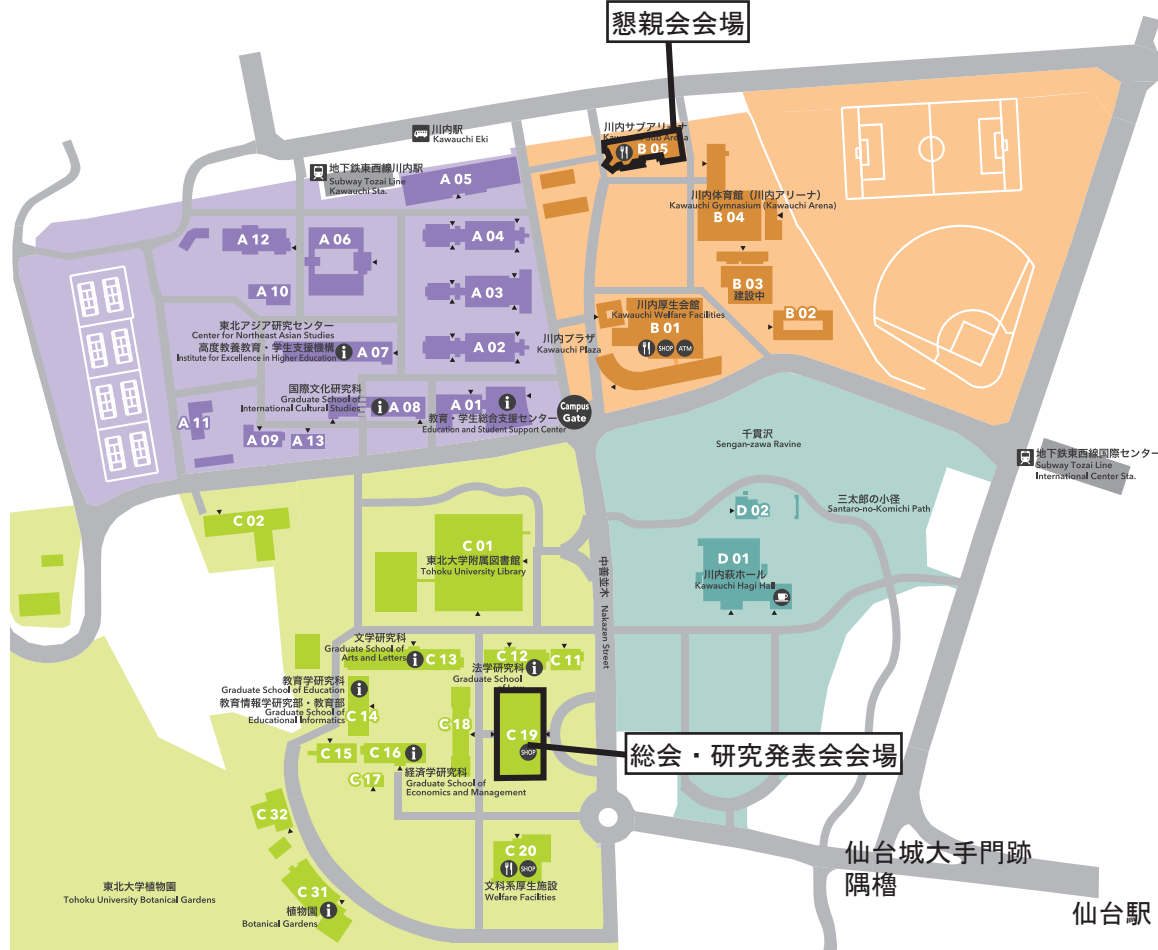

会場案内図

※大学構内は一般車の利用はできません。公共交通機関を利用してお越しください。

東北大学 川内キャンパス TOHOKU UNIVERSITY Kawauchi Campus

懇親会会場

総会・研究発表会会場

- | | |
|--|---|
| <ul style="list-style-type: none"> A 01 教育・学生総合支援センター
Education and Student Support Center A 02 講義棟A棟
Lecture Rooms A A 03 講義棟B棟
Lecture Rooms B A 04 講義棟C棟
Lecture Rooms C A 05 マルメディア教育研究棟 (テークビルディング・人間科学研究センター)
Multimedia Education and Research Complex (Take Building / Center for Creative Science and Artificial Intelligence) A 06 学生実験棟
Student Laboratories A 07 川北合同研究棟
Kawakita Research Forum
(高度教養教育・学生支援機構 / 東北アジア研究センター)
(Institute for Excellence in Higher Education / Center for Northeast Asian Studies) A 08 国際文化研究棟
Graduate School of International Cultural Studies A 09 保健管理センター
Student Health Care Center A 10 教育研究基盤支援棟 4
Education and Research Base Support Building 4 A 11 教育研究基盤支援棟 5
Education and Research Base Support Building 5 A 12 国際交流棟
International Exchange Building A 13 学生相談所
University Counseling Center | <ul style="list-style-type: none"> B 01 川内厚生会館
Kawauchi Welfare Facilities B 02 川内サークル部室棟
Kawauchi Circle and Club Building B 03 川内課外活動共用施設 (川内ホール)
Kawauchi Extracurricular Activity Shared Facilities (Kawauchi Hall) B 04 川内体育館 (川内アリーナ)
Kawauchi Gymnasium (Kawauchi Arena) B 05 川内サブアリーナ
Kawauchi Sub Arena |
| <ul style="list-style-type: none"> C 01 東北大学附属図書館
Tohoku University Library C 02 入試センター
Admission Center C 11 文・法合同研究棟
Arts and Letters / Law Joint Building C 12 法学研究科棟
Graduate School of Law C 13 文学研究科棟
Graduate School of Arts and Letters C 14 文科系総合研究棟 (教育学研究科)
New Humanities Building (Graduate School of Education) C 15 文科系合同研究棟
Humanities Building C 16 経済学研究科棟
Graduate School of Economics and Management C 17 経済学研究科演習室
Seminar Rooms C 18 中講義棟
Lecture Rooms C 19 文科系総合講義棟
Lecture Rooms C 20 文科系厚生施設 (メイプルパーク川内)
Welfare Facilities (Maple Park Kawauchi) C 31 植物園本館
Botanical Gardens (Garden Hall) C 32 植物園津田記念館
Tsuda Memorial Herbarium | <ul style="list-style-type: none"> D 01 百周年記念会館 (川内萩ホール)
Centennial Hall (Kawauchi Hagi Hall) D 02 弓道場
Japanese Archery Field |